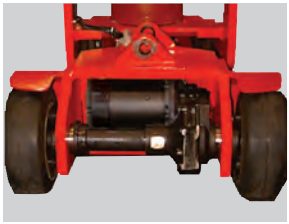

EJE DELANTERO COMPACTO